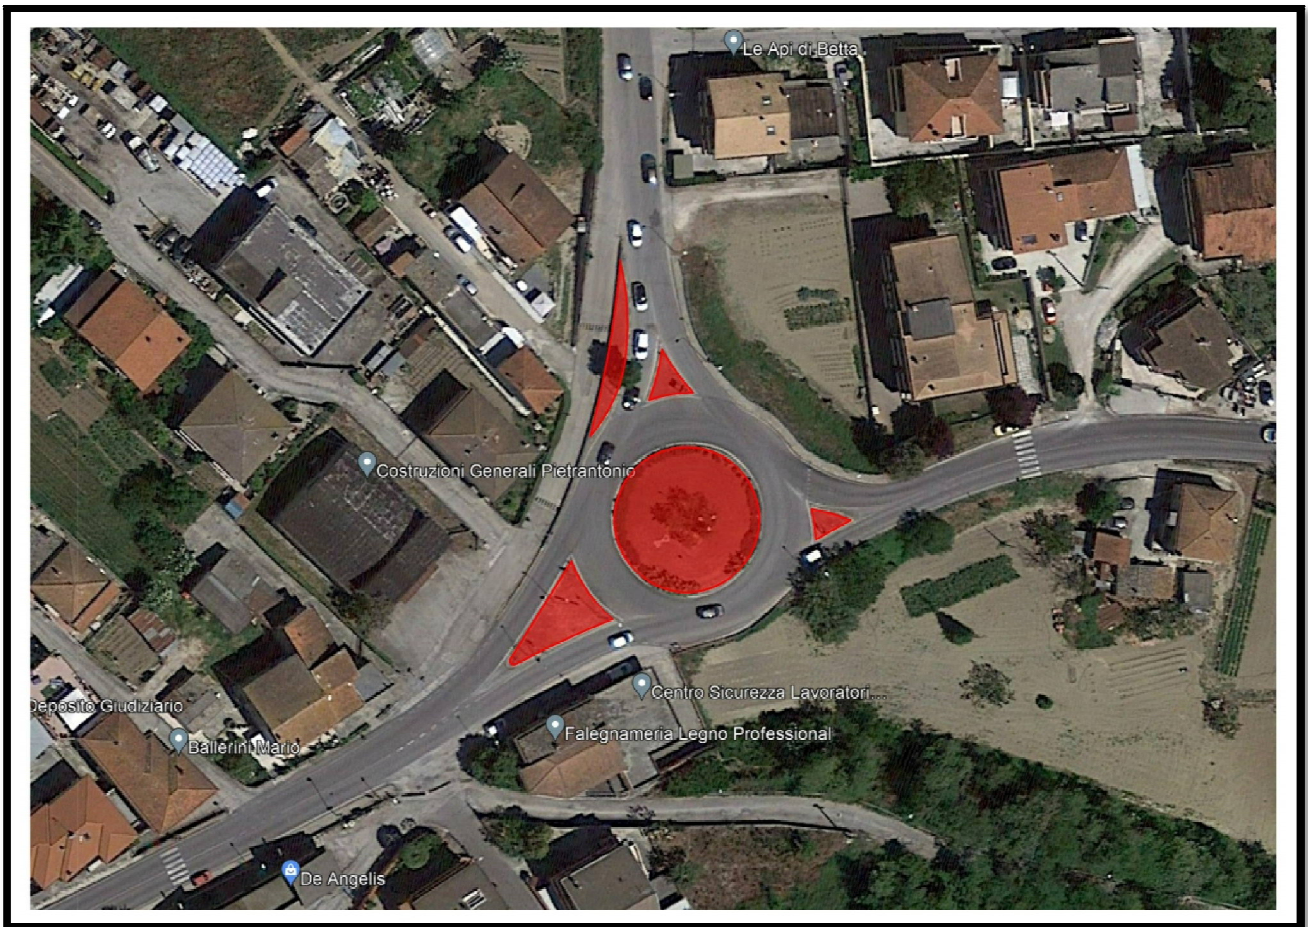

# Comune di Cappelle Sul Tavo

*Provincia di Pescara*

**Avviso pubblico per la  
“MANUTENZIONE E VALORIZZAZIONE DELLE AREE VERDI E DELLE  
ROTATORIE STRADALI MEDIANTE SPONSORIZZAZIONE TECNICA”**

**ALLEGATO A  
AREE DISPONIBILI**

## Intervento n. 1 → Rotatoria “Staffieri”

# Comune di Cappelle Sul Tavo

*Provincia di Pescara*

**Intervento n. 2 → Rotatoria “ Bivio Cappelle – Moscufo ”**

## Intervento n. 3 → Rotatoria “Terrarossa”